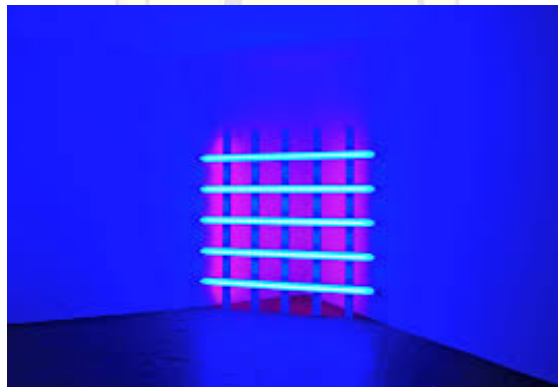

# Villa Panza

Gita dell'accoglienza per le classi prime

Visita alla collezione d'arte contemporanea di Giuseppe Panza

Le stanze della luce di Dan Flavin, James Turrel e Robert Irvin divengono una intensa esperienza sensoriale e una fonte di ispirazione suggestiva per scrivere alcuni testi creativi sulla forza del colore nelle classi 1 H e 1 G.